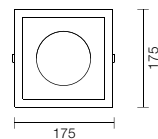

DIAPAR

160x160

Max 1 x 100W E27 230Vac PAR 30 **LED READY**

IP20 IP23 Classe 1

**Alimentatore non incluso / Power supply not included

Max 1 x 70W E27 230Vac HI-PAR30**

CODE	FINISHINGS	APPLICATION
T031 AA	01 02 03 04 05 DA* DO* RA*	Cartongesso/Plasterboard